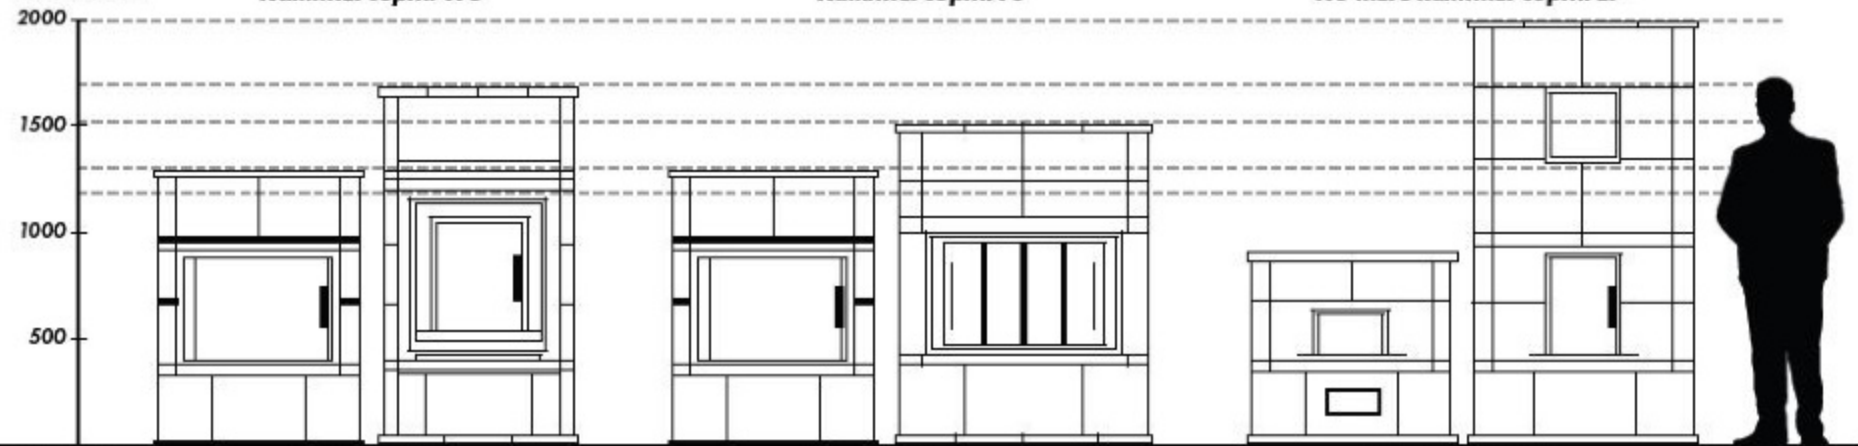

Размер имеет значение

ВЫСОТА ММ

ВРЕМЯ ОБОГРЕВА

3 часа

5 часов

7 часов

9 часов

20 часов

26 часов

ПЛОЩАДЬ ОБОГРЕВА

60м²

70м²

120м²

200м²

50м²

90м²